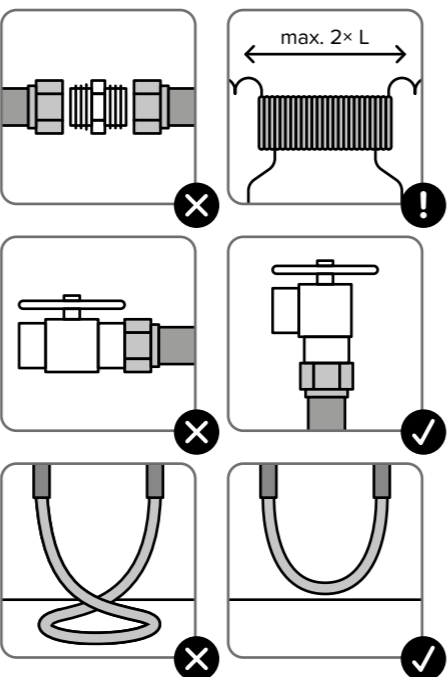

GUARANTEE CERTIFICATE AND CONFIRMATION OF INSTALLATION

Installation date and the installation company's confirmation: