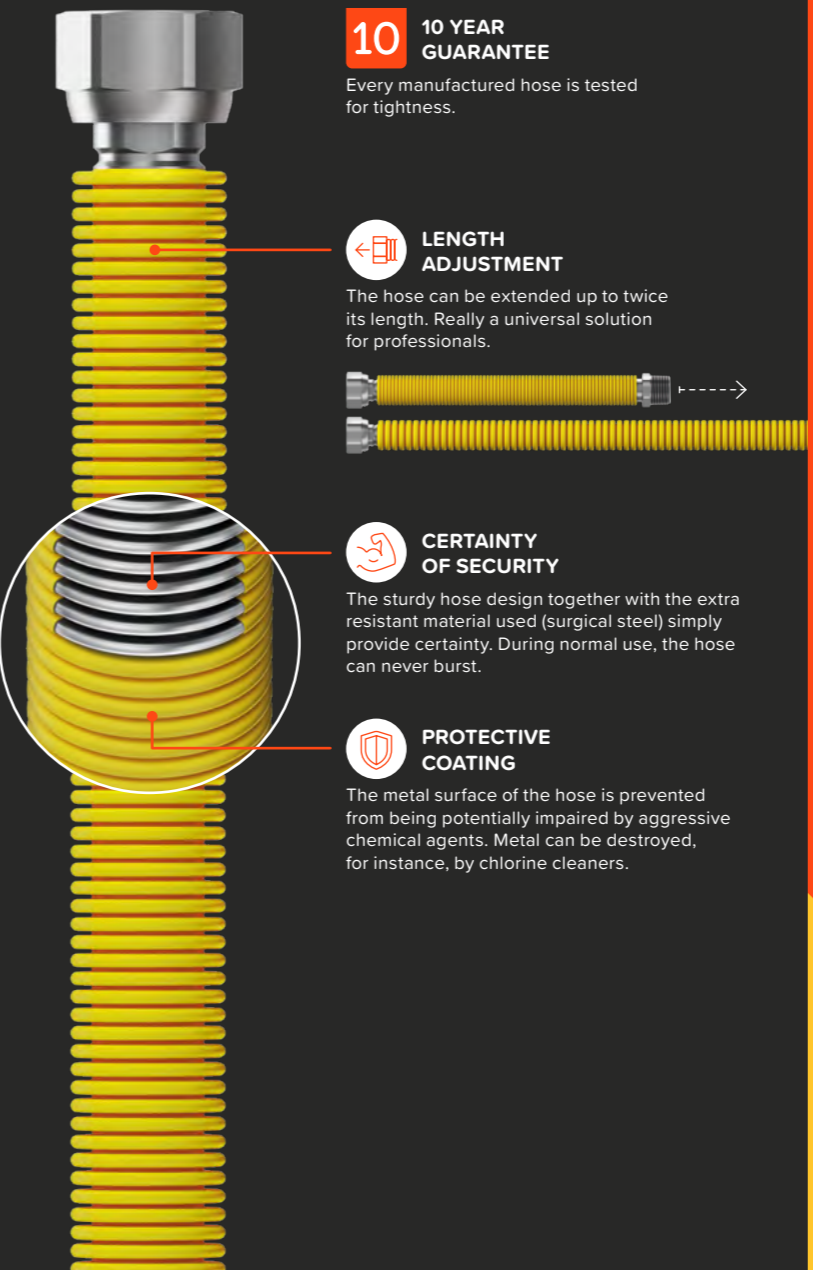

- **DE** SICHERER VOLLEDELSTAHLSCHLAUCH MERABELL GAS • FLEXI • FÜR GAS • 10 JAHRE GARANTIE
- **CZ** BEZPEČNÁ CELONERZOVÁ HADICE MERABELL GAS • FLEXI • PLYNOVÁ • 10 LET ZÁRUKA
- **SK** BEZPEČNÁ ANTIKOROVÁ HADICA MERABELL GAS • FLEXI • PLYNOVÁ • ZÁRUKA 10 ROKOV
- **SE** DEN RÖSTFRIA SÄKERHETSSLANGEN MERABELL GAS • FLEXI • FÖR GAS • 10 ÅRS GARANTI
- **FI** TURVALLINEN LETKU RUOSTUMATTOMASTA TERÄKSESTÄ MERABELL GAS • FLEXI • KAASULETKU • 10 VUODEN TAKU
- **NO** MERABELL GAS-SIKKERHETSSLANGE SOM I SIN HELHET ER RUSTFRI • FLEXI • TIL GASSLEDNING • 10 ÅRS GARANTI
- **DK** MERABELL GAS SIKKER RUSTFRI SLANG • FLEXI • GAS • 10 ÅRS GARANTI
- **NL** VEILIGE ROESTVRIJSTALEN SLANG MERABELL GAS • FLEXI • GAS • 10 JAAR GARANTIE
- **FR** TUYAU DE SÉCURITÉ ENTIÈREMENT EN INOX MERABELL GAS • FLEXI • GAZ • 10 ANS DE GARANTIE
- **ES** MANGUERA INOXIDABLE DE SEGURIDAD MERABELL GAS • FLEXI • DE GAS • 10 AÑOS DE GARANTÍA
- **PL** BEZPIECZNY WĄŻ ZE STALI NIERDZEWNEJ MERABELL GAS • FLEXI • INSTALACJA GAZOWA • 10 LAT GWARANCJI
- **HU** BIZTONSÁGOS EGÉSZÉBEN ROZSDAMENTES ACÉL TÖMLŐ MERABELL GAS • FLEXI • GÁZ • 10 ÉV GARANCIA
- **SI** VARNÁ GIBLJIVA CEV IZ NERJAVČEGA JEKLA MERABELL GAS • FLEXI • PLINSKA • 10 LETNA GARANCIJA
- **HR** SIGURNOSNO CRIJEVO KOMPLETNO OD NEHRĐAJUĆEG ČELIKA MERABELL GAS • FLEXI • PLINSKO • 10 GODINA JAMSTVA
- **BG** БЕЗОПАСЕН МАРКУЧ ОТ НЕРЪЖДАЕМА СТОМАНА MERABELL GAS • FLEXI • ГАЗОВ • 10 ГОДИНИ ГАРАНЦИЯ